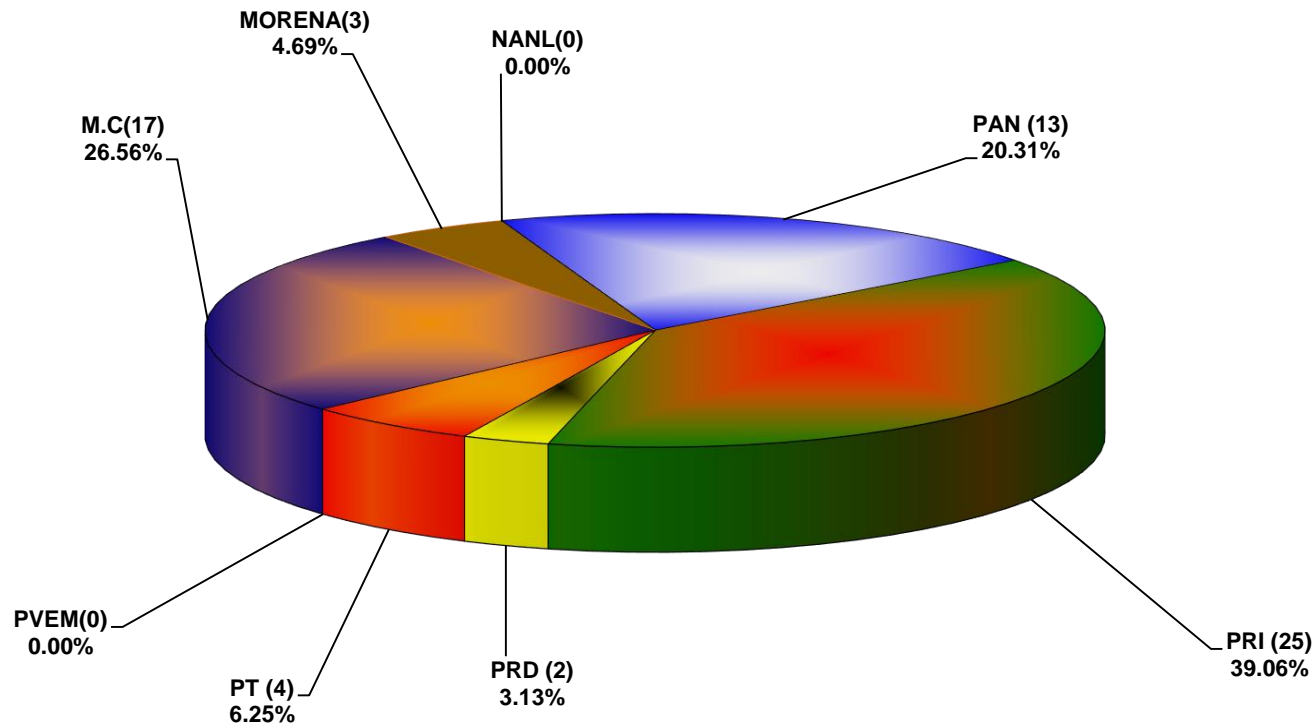

COMISIÓN ESTATAL ELECTORAL DE NUEVO LEÓN
PORCENTAJE Y ESPACIO TOTAL DEDICADO A CADA PARTIDO POLÍTICO EN PRENSA (CM2)
ACUMULADO DE PRENSA MARZO DE 2020

COMISIÓN ESTATAL ELECTORAL DE NUEVO LEÓN
PORCENTAJE Y NÚMERO TOTAL DE NOTAS DEDICADAS A CADA PARTIDO POLÍTICO EN
PRENSA
ACUMULADO DE PRENSA MARZO DE 2020

**COMISIÓN ESTATAL ELECTORAL DE NUEVO LEÓN
TOTAL DE NOTAS DEDICADAS A CADA PARTIDO POLÍTICO POR GRUPO EDITORIAL
ACUMULADO DE PRENSA MARZO DE 2020**