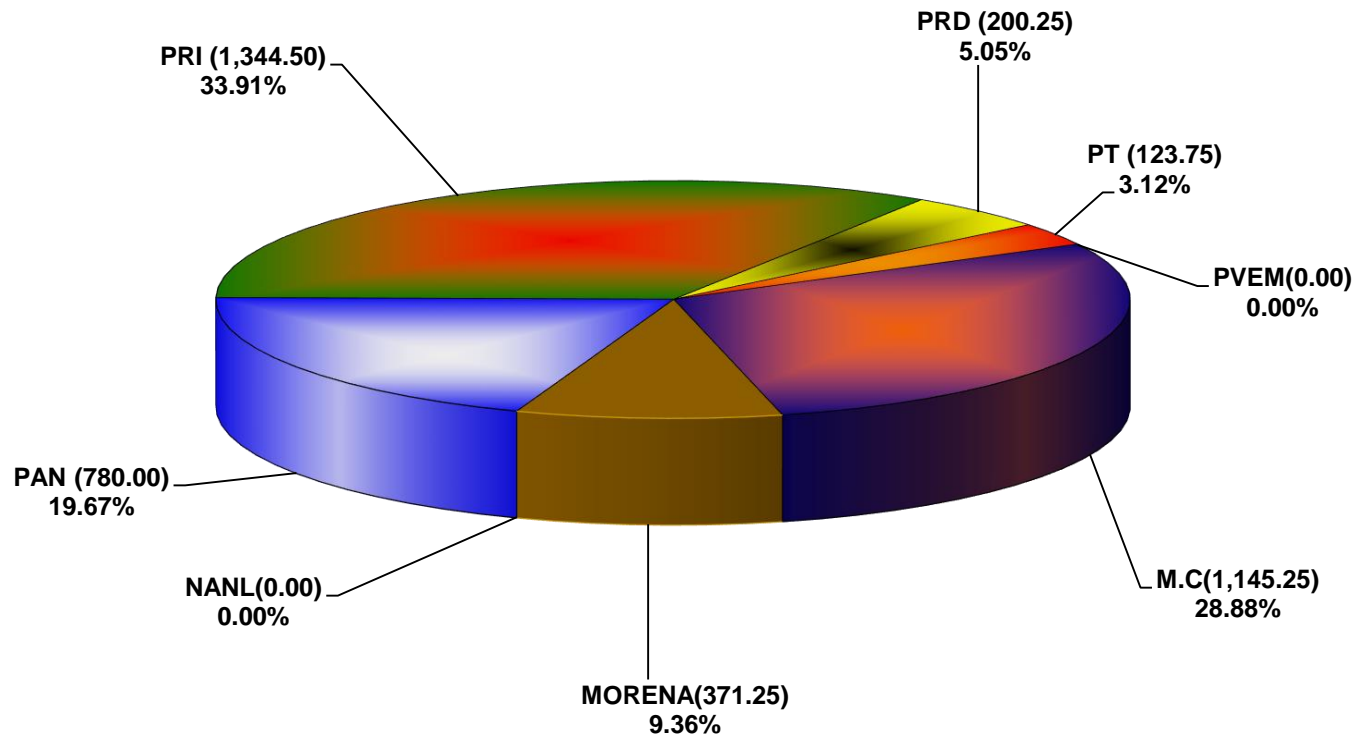

COMISIÓN ESTATAL ELECTORAL DE NUEVO LEÓN
PORCENTAJE Y ESPACIO TOTAL DEDICADO A CADA PARTIDO POLÍTICO EN PRENSA (CM2)
ACUMULADO DE PRENSA MARZO DE 2020

COMISIÓN ESTATAL ELECTORAL DE NUEVO LEÓN
PORCENTAJE Y NÚMERO TOTAL DE NOTAS DEDICADAS A CADA PARTIDO POLÍTICO EN
PRENSA
ACUMULADO DE PRENSA MARZO DE 2020

**COMISIÓN ESTATAL ELECTORAL DE NUEVO LEÓN
TOTAL DE NOTAS DEDICADAS A CADA PARTIDO POLÍTICO POR GRUPO EDITORIAL
ACUMULADO DE PRENSA MARZO DE 2020**